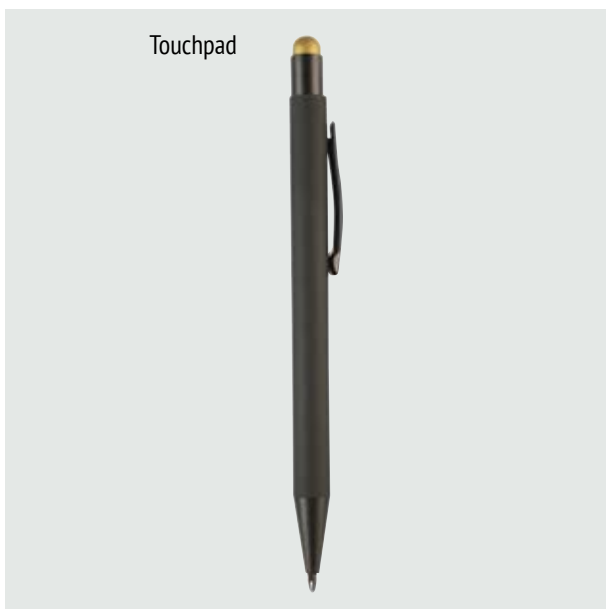

BOL 519 Bolígrafo Kandinsky

Material: Aluminio con acabado en rubber
Medida: 14 x 0.8 cm

- Bolígrafo con punta touchpad.
- Mecanismo retráctil.
- Incluye estuche Window Flat.